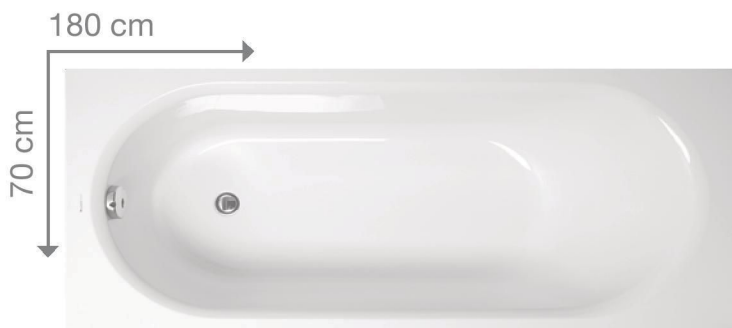

MARIS
akrylátová vana vestavná bílá bez nohou
VAG.MARIS160 160×70×45

7-590,- **3 599,-**

MARIS
akrylátová vana vestavná bílá bez nohou
VAG.MARIS170 170×70×45

8-150,- **3 999,-**

MARIS
akrylátová vana vestavná bílá bez nohou
VAG.MARIS180 180×70×45