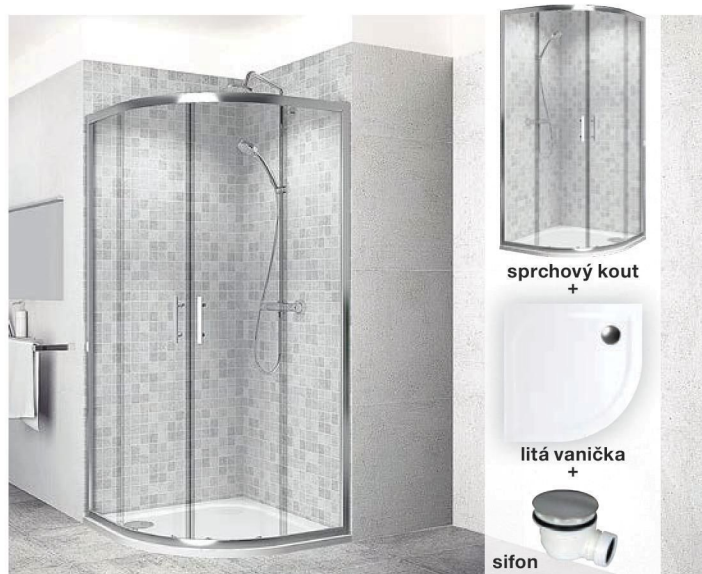

ECO SET KCLKH 80 | 90 - ČIRÉ SKLO

POLORÁMOVÝ SPRCHOVÝ KOUT

rozměr sprchového koutu: 80 x 80 x 190 cm | rozměr vaničky: 80 x 80 x 3 cm R55
rozměr sprchového koutu: 90 x 90 x 190 cm | rozměr vaničky: 90 x 90 x 3 cm R55