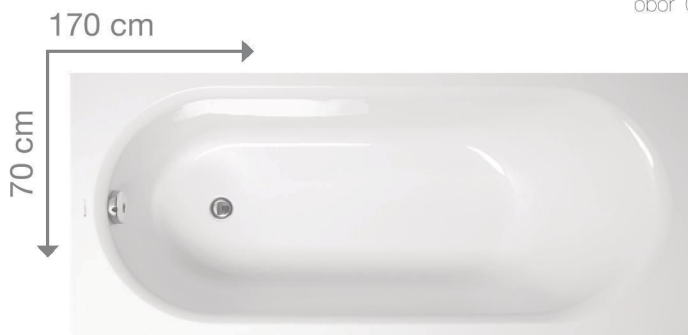

MARIS
akrylátová vana vestavná bílá bez nohou
VAG.MARIS160 160×70×45

7-590,- **3 599,-**

MARIS
akrylátová vana vestavná bílá bez nohou
VAG.MARIS170 170×70×45

8-150,- **3 999,-**

MARIS
akrylátová vana vestavná bílá bez nohou
VAG.MARIS180 180×70×45