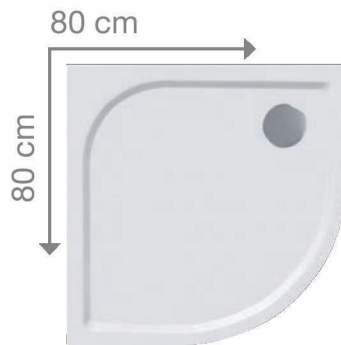

Vanička čtvrtkruh R550
bez sifonu Ø90

KS.70948 rozměr 80×80×3 cm

3 899,-