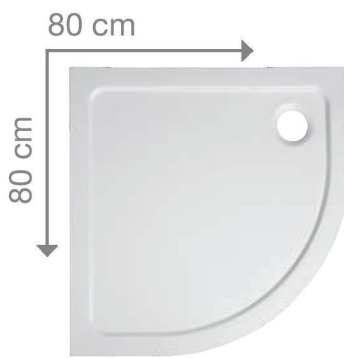

4 599,-

UBC.PQ10080 rozměr 100 × 80 × 3 cm

4 799,-

UBC.PQ10090 rozměr 100 × 90 × 3 cm

4 999,-

Vanička čtvrtkruh R550

bez nožiček a sifonu Ø90

UBC.PQ558 rozměr 80 × 80 × 3 cm