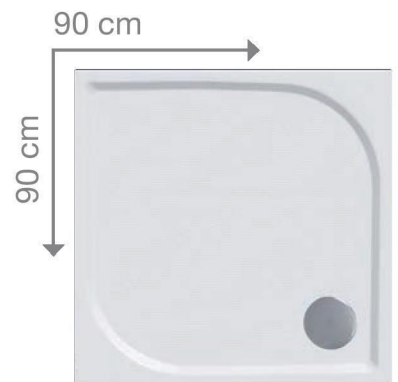

KS.70472 rozměr 80×80×3 cm

3 959,-

Vanička obdelníková
bez sifonu Ø90

KS.70475 rozměr 120×80×3 cm

5 449,-

Vanička čtvrtkruh R550
bez sifonu Ø90

KS.70467 rozměr 90×90×3 cm

4 229,-