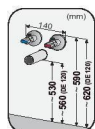

Výška odpadu
Elite 530 mm
pro instalaci

Barevné provedení na objednávku