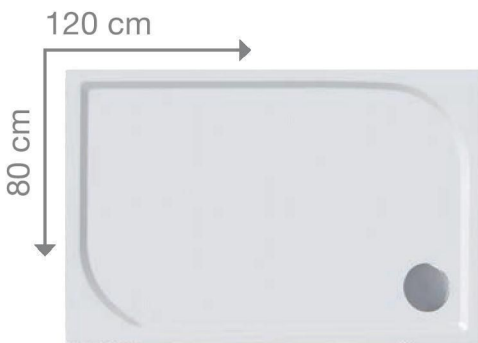

Vanička obdelníková
bez sifonu Ø90

KS.70475 rozměr 120×80×3 cm

5 449,-