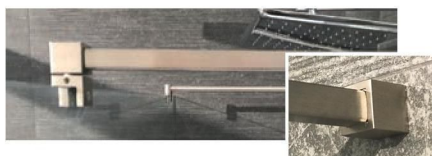

WALK IN

Možnost použití zástěny jak do prosturu tak i ke stěně. Provedení čiré sklo tloušťka **8 mm**.

LEG.WALK1000 100×200×0,8 cm + U profil **7 999,-**
LEG.WALK1100 110×200×0,8 cm + U profil **8 599,-**
LEG.WALK1200 120×200×0,8 cm + U profil **9 299,-**
LEG.WALK1500 150×200×0,8 cm + U profil **10 199,-**

V případě montáže ke zdi nutné objednat:

LEG.WALK.UPROF.200 U profil 15/15/2 ke zdi 2000 mm **999,-**

LEG.WALK.TYC100 vzpěra hranatá, tyč 100 cm, řezatelná na libovolnou délku, kartáčovaná nerez **1 999,-**

LEG.WALK.TYC100.CR vzpěra hranatá, tyč 100 cm, řezatelná na libovolnou délku, chrom **1 999,-**