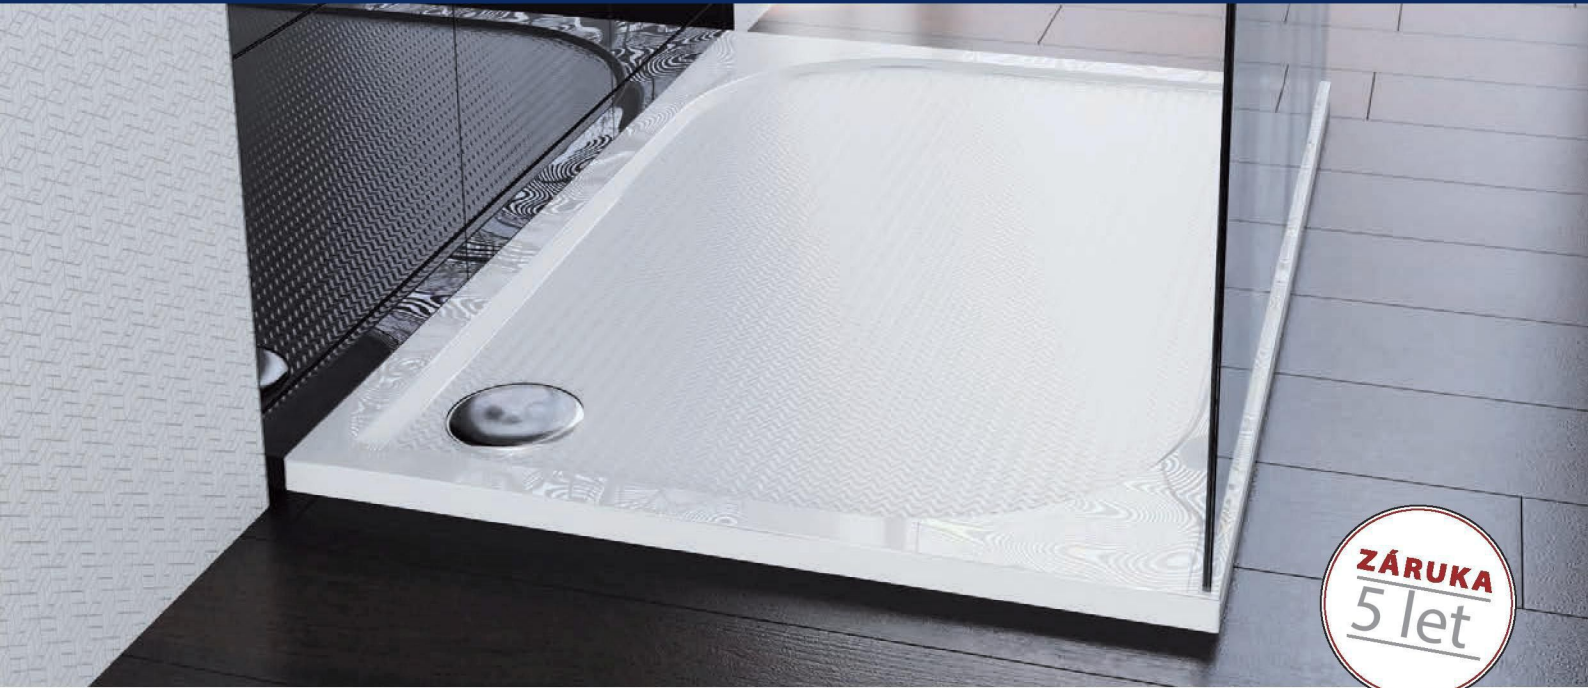

Vaničky z litého mramoru protiskluzové

obor 015-2