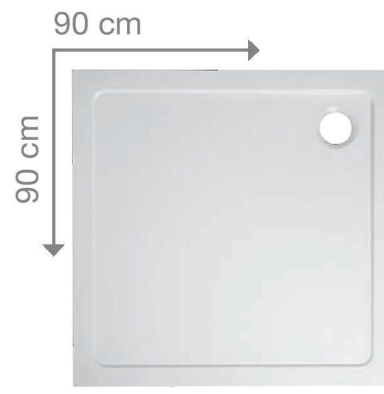

UBC.PG12090 rozměr 120 × 90 × 3 cm

5 799,-

Vanička čtvrtkruh R550

bez nožiček a sifonu Ø90

UBC.PQ559 rozměr 90 × 90 × 3 cm

4 249,-

Vanička čtverec

bez nožiček a sifonu Ø90