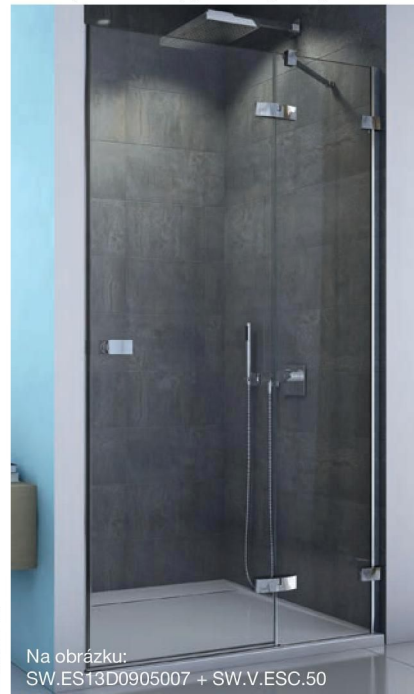

Na obrázku:
SW.ES13D0905007 + SW.V.ESC.50

ES13

SW.ES13G0905007 **17 799,-**
jednokřídlé dveře LEVÉ
aluchrom, sklo čiré, pant L
nebo

SW.ES13D0905007 **17 799,-**
jednokřídlé dveře PRAVÉ
aluchrom, sklo čiré, pant P

Jednokřídlé dveře 6mm bezpečnostní sklo, integrované panty se zdvihovým mechanismem, otevírání ven, magnetické těsnění, aluchromová prahová lišta. Nutno objednat nástěnný profil s magnetickým těsněním.