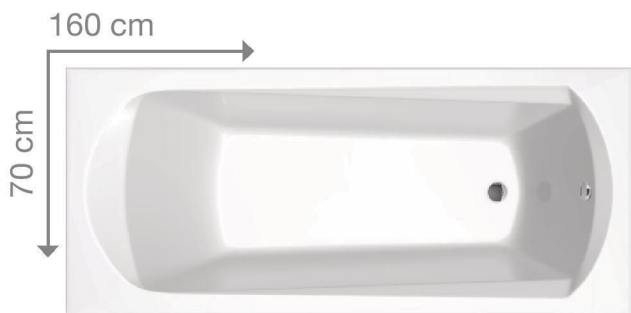

SG dub sv. šedý

OS dub pískový

Zboží na objednávku

DOMINO RAVAK *exkluzivně jen v Keramice Soukup*

obor 015-2

akrylátová vana vestavná bílá bez nohou

RAV.C621000000 160×70×45

7 390,- **5 299,-**