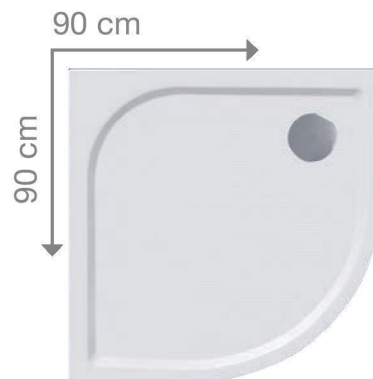

KS.70472 rozměr 80×80×3 cm

3 959,-

Vanička obdelníková
bez sifonu Ø90

KS.70475 rozměr 120×80×3 cm

5 449,-

Vanička čtvrtkruh R550
bez sifonu Ø90

KS.70467 rozměr 90×90×3 cm

4 229,-