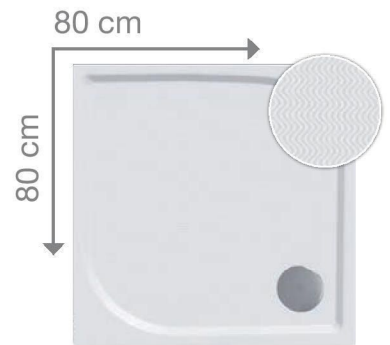

obor 015-2

Vanička obdelníková
bez sifonu Ø90

KS.70473 rozměr 100×80×3 cm
KS.70474 rozměr 100×90×3 cm

4 999,-
5 319,-

Vanička čtvrtkruh R550
bez sifonu Ø90

KS.70948 rozměr 80×80×3 cm

3 899,-

Vanička čtverec
bez sifonu Ø90