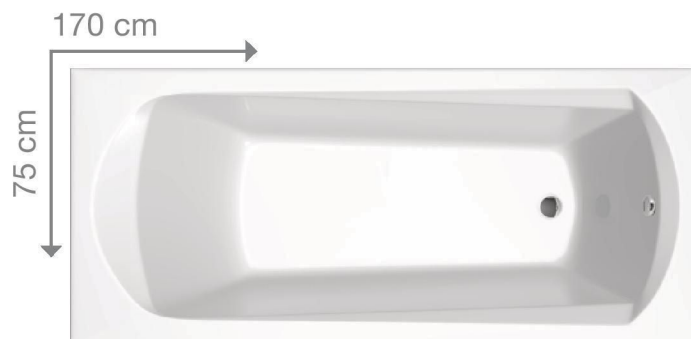

SG dub sv. šedý

OS dub pískový

Zboží na objednávku

DOMINO RAVAK *exkluzivně jen v Keramice Soukup*

obor 015-2

akrylátová vana vestavná bílá bez nohou

RAV.C621000000 160×70×45

7 390,- **5 299,-**