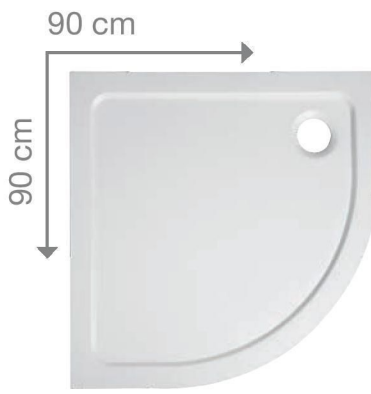

4 599,-

UBC.PQ10080 rozměr 100 × 80 × 3 cm

4 799,-

UBC.PQ10090 rozměr 100 × 90 × 3 cm

4 999,-

Vanička čtvrtkruh R550

bez nožiček a sifonu Ø90

UBC.PQ558 rozměr 80 × 80 × 3 cm

3 999,-

Vanička čtverec

bez nožiček a sifonu Ø90

UBC.PQ008 rozměr 80 × 80 × 3 cm

4 199,-

Vanička obdelníková
bez nožiček a sifonu Ø90

UBC.PG12080 rozměr 120 × 80 × 3 cm

5 499,-

UBC.PG12090 rozměr 120 × 90 × 3 cm

5 799,-

Vanička čtvrtkruh R550

bez nožiček a sifonu Ø90

UBC.PQ559 rozměr 90 × 90 × 3 cm

4 249,-

Vanička čtverec

bez nožiček a sifonu Ø90